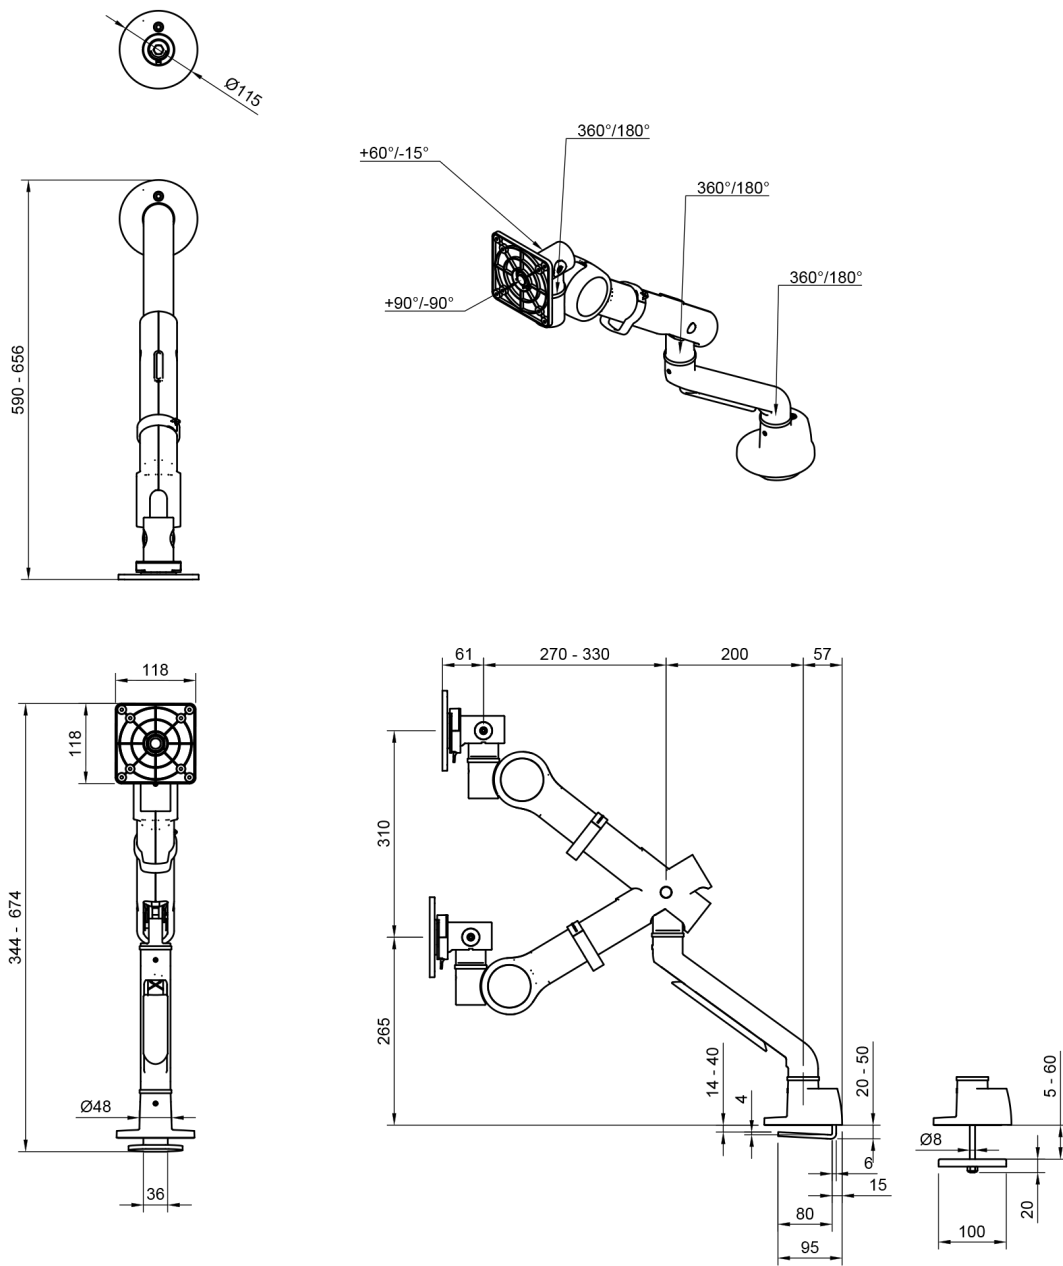

48.820

Viewgo pro Monitorarm HD - Schreibtisch 820

Perfektionieren Sie Ihren Arbeitsplatz mit dem ergonomischen Monitorarm Viewgo pro HD. Perfekt für schwerere Monitore. Selbst größere, gebogene Monitore lassen sich hervorragend einsetzen. Steigern Sie die Produktivität und den Komfort Ihrer Mitarbeiter, indem Sie eine kostbare Umgebung für Ihr Büro schaffen und eine angenehme Arbeitsumgebung schaffen. Der Viewgo pro überzeugt nicht nur durch seine ergonomischen Eigenschaften, sondern auch durch sein elegantes Erscheinungsbild - und das alles zu einem günstigen Preis. Die Installation ist im Handumdrehen erledigt, und der doppelte Klemmbügel am Gehäuse garantiert die Kompatibilität mit allen gängigen Bürogeräten.

- Dynamische Höhenverstellung von 310 mm
- Unabhängige Tiefeneinstellung
- Ausgestattet mit einer einstellbaren Zugfeder mit lebenslanger Garantie
- Versehen mit Kabelclips für saubere Führung der Kabel
- Hauptkomponenten aus Aluminium
- VESA-Schnellverschluss als Standard
- Kompatibel mit VESA MIS-D 75 x 75/100 x 100 mm
- Monitor: neigbar +60°/-15°, schwenkbar +90°/-90°, drehbar +90°/-90°
- Arm: 360° schwenkbar
- Armschwenkarretierung auf +90°/-90° eingestellt (abschaltbar)
- Gewichtsbereich min. 5 kg - max. 15 kg pro Monitor
- Ausgestattet mit Tischklemmhalterung (Aufstischklemme) und Durchtischbefestigung
- Geeignet für Tischplattenstärken von 14 bis 40 mm (Klemme) oder 60 mm (Durchtisch)
- Maximale Monitorgröße: Höhe 1000 mm
- Stabile, kratzfreie Befestigung auf jeder Oberfläche dank rutschhemmender Gummibeschichtung
- Einfache Installation mit dem mitgelieferten Werkzeug
- Unterstützt Monitore im Hoch- und Querformat
- Der Federspannungsmesser gewährleistet eine einfache Einrichtung des Monitors

viewgo

Viewgo pro Monitorarm HD - Schreibtisch 820

2024/03/25

48.820

 790 x 150 x 130 mm

 1 pcs

 weiß

 4,90 kg