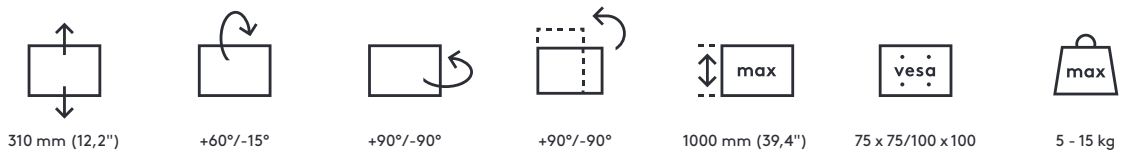

48.820

Viewgo pro Monitorarm HD - Schreibtisch 820

Perfektionieren Sie Ihren Arbeitsplatz mit dem ergonomischen Monitorarm Viewgo pro HD. Perfekt für schwerere Monitore. Selbst größere, gebogene Monitore lassen sich hervorragend einsetzen. Steigern Sie die Produktivität und den Komfort Ihrer Mitarbeiter, indem Sie eine kostbare Umgebung für Ihr Büro schaffen und eine angenehme Arbeitsumgebung schaffen. Der Viewgo pro überzeugt nicht nur durch seine ergonomischen Eigenschaften, sondern auch durch sein elegantes Erscheinungsbild - und das alles zu einem günstigen Preis. Die Installation ist im Handumdrehen erledigt, und der doppelte Klemmbügel am Gehäuse garantiert die Kompatibilität mit allen gängigen Bürogeräten.

- Dynamische Höhenverstellung von 310 mm
- Unabhängige Tiefeneinstellung
- Ausgestattet mit einer einstellbaren Zugfeder mit lebenslanger Garantie
- Versehen mit Kabelclips für saubere Führung der Kabel
- Hauptkomponenten aus Aluminium
- VESA-Schnellverschluss als Standard
- Kompatibel mit VESA MIS-D 75 x 75/100 x 100 mm
- Monitor: neigbar +60°/-15°, schwenkbar +90°/-90°, drehbar +90°/-90°
- Arm: 360° schwenkbar
- Armschwenkarretierung auf +90°/-90° eingestellt (abschaltbar)
- Gewichtsbereich min. 5 kg - max. 15 kg pro Monitor
- Ausgestattet mit Tischklemmhalterung (Aufstischklemme) und Durchtischbefestigung
- Geeignet für Tischplattenstärken von 14 bis 40 mm (Klemme) oder 60 mm (Durchtisch)
- Maximale Monitorgröße: Höhe 1000 mm
- Stabile, kratzfreie Befestigung auf jeder Oberfläche dank rutschhemmender Gummibeschichtung
- Einfache Installation mit dem mitgelieferten Werkzeug
- Unterstützt Monitore im Hoch- und Querformat
- Der Federspannungsmesser gewährleistet eine einfache Einrichtung des Monitors

viewgo

Viewgo pro Monitorarm HD - Schreibtisch 820

2024/03/25

48.820

 790 x 150 x 130 mm

 1 pcs

 weiß

 4,90 kg