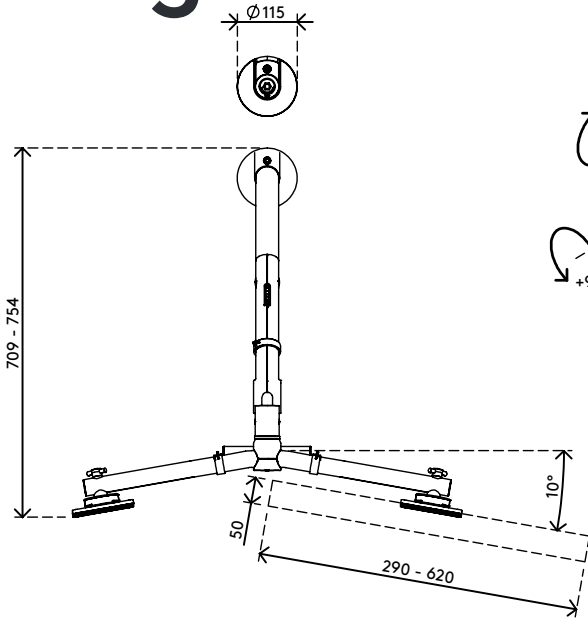

48.640

Viewgo pro monitor arm - Schreibtisch 640

Die ideale Lösung für einen ergonomischen Arbeitsplatz mit 2 Monitoren. Steigern Sie die Produktivität und das Wohlbefinden Ihrer Mitarbeiter, während Sie gleichzeitig wertvollen Platz auf dem Schreibtisch freimachen und eine saubere Arbeitsumgebung fördern. Viewgo Pro erfüllt alle ergonomischen Standards, hat ein schönes Design und ist zudem preislich attraktiv. Er ist einfach zu installieren und passt dank seiner oben angebrachten Klemme auf fast alle Schreibtische.

- Dynamische Höhenverstellung um 300 mm (11,8")
- Tiefen- und Höhenverstellung über einen Handgriff
- Unabhängige Tiefenverstellung
- Ausgestattet mit einer einstellbaren Zugfeder mit lebenslanger Garantie
- Versehen mit Kabelclips für saubere Führung der Kabel
- Hauptkomponenten aus Aluminium
- VESA-Schnellverschluss als Standard
- Kompatibel mit VESA MIS-D 75 x 75/100 x 100 mm
- Monitore: neigbar +90°/-15°, schwenkbar +90°/-90°, drehbar +90°/-90°
- Arm: 360° schwenkbar
- Schwenkarretierung des Arms auf +90°/-90° eingestellt (abschaltbar)
- Gewichtsbereich min. 0,5 kg - max. 4 kg pro Monitor
- Ausgestattet mit Tischklemmhalterung (Top Access Clamp) und Tischauslasshalterung
- Geeignet für Tischplattenstärken von 14 bis 40 mm (Klemme) oder 60 mm (Tülle)
- Maximale Monitorgröße: Breite 620 mm - Höhe 1000 mm
- Stabile, kratzfreie Befestigung auf jeder Oberfläche dank rutschhemmender Gummibeschichtung
- Einfache Installation mit dem mitgelieferten Werkzeug
- Unterstützt Monitore im Hoch- und Querformat
- Exakte horizontale Ausrichtung dank einzigartigem Mechanismus in der Crossbar (Querstange)
- Der Federspannungsmesser gewährleistet eine einfache Einrichtung des Monitors

viewgo

Viewgo pro monitor arm - Schreibtisch 640

2023/08/08

48.640

 775 x 395 x 140mm

 1 pcs

 weiß

 6,35 kg