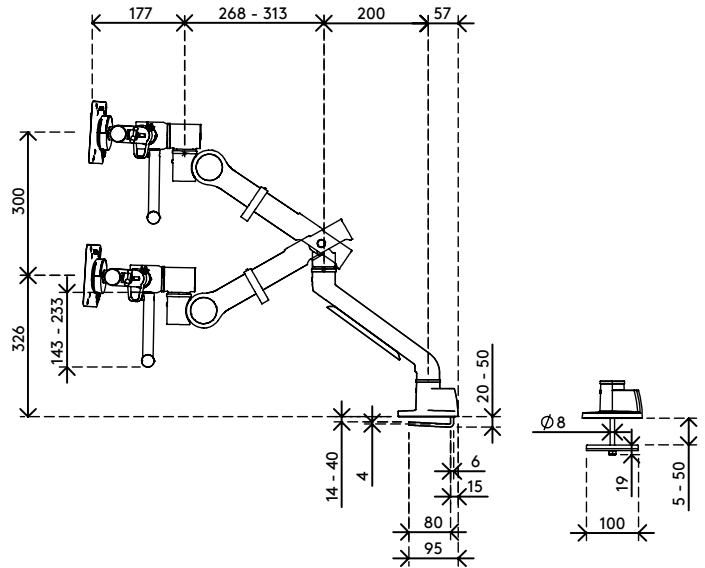

48.640

Viewgo pro monitor arm - Schreibtisch 640

Die ideale Lösung für einen ergonomischen Arbeitsplatz mit 2 Monitoren. Steigern Sie die Produktivität und das Wohlbefinden Ihrer Mitarbeiter, während Sie gleichzeitig wertvollen Platz auf dem Schreibtisch freimachen und eine saubere Arbeitsumgebung fördern. Viewgo Pro erfüllt alle ergonomischen Standards, hat ein schönes Design und ist zudem preislich attraktiv. Er ist einfach zu installieren und passt dank seiner oben angebrachten Klemme auf fast alle Schreibtische.

- Dynamische Höhenverstellung um 300 mm (11,8")
- Tiefen- und Höhenverstellung über einen Handgriff
- Unabhängige Tiefenverstellung
- Ausgestattet mit einer einstellbaren Zugfeder mit lebenslanger Garantie
- Versehen mit Kabelclips für saubere Führung der Kabel
- Hauptkomponenten aus Aluminium
- VESA-Schnellverschluss als Standard
- Kompatibel mit VESA MIS-D 75 x 75/100 x 100 mm
- Monitore: neigbar +90°/-15°, schwenkbar +90°/-90°, drehbar +90°/-90°
- Arm: 360° schwenkbar
- Schwenkarretierung des Arms auf +90°/-90° eingestellt (abschaltbar)
- Gewichtsbereich min. 0,5 kg - max. 4 kg pro Monitor
- Ausgestattet mit Tischklemmhalterung (Top Access Clamp) und Tischauslasshalterung
- Geeignet für Tischplattenstärken von 14 bis 40 mm (Klemme) oder 60 mm (Tülle)
- Maximale Monitorgröße: Breite 620 mm - Höhe 1000 mm
- Stabile, kratzfreie Befestigung auf jeder Oberfläche dank rutschhemmender Gummibeschichtung
- Einfache Installation mit dem mitgelieferten Werkzeug
- Unterstützt Monitore im Hoch- und Querformat
- Exakte horizontale Ausrichtung dank einzigartigem Mechanismus in der Crossbar (Querstange)
- Der Federspannungsmesser gewährleistet eine einfache Einrichtung des Monitors

viewgo

Viewgo pro monitor arm - Schreibtisch 640

2023/08/08

48.640

 775 x 395 x 140mm

 1 pcs

 weiß

 6,35 kg