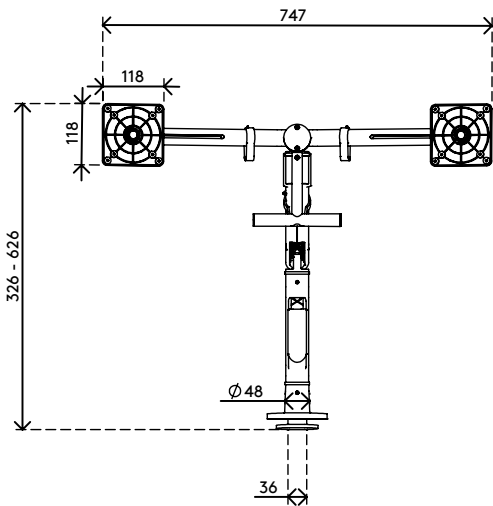

48.640

Viewgo pro monitor arm - Schreibtisch 640

Die ideale Lösung für einen ergonomischen Arbeitsplatz mit 2 Monitoren. Steigern Sie die Produktivität und das Wohlbefinden Ihrer Mitarbeiter, während Sie gleichzeitig wertvollen Platz auf dem Schreibtisch freimachen und eine saubere Arbeitsumgebung fördern. Viewgo Pro erfüllt alle ergonomischen Standards, hat ein schönes Design und ist zudem preislich attraktiv. Er ist einfach zu installieren und passt dank seiner oben angebrachten Klemme auf fast alle Schreibtische.

- Dynamische Höhenverstellung um 300 mm (11,8")
- Tiefen- und Höhenverstellung über einen Handgriff
- Unabhängige Tiefenverstellung
- Ausgestattet mit einer einstellbaren Zugfeder mit lebenslanger Garantie
- Versehen mit Kabelclips für saubere Führung der Kabel
- Hauptkomponenten aus Aluminium
- VESA-Schnellverschluss als Standard
- Kompatibel mit VESA MIS-D 75 x 75/100 x 100 mm
- Monitore: neigbar +90°/-15°, schwenkbar +90°/-90°, drehbar +90°/-90°
- Arm: 360° schwenkbar
- Schwenkarretierung des Arms auf +90°/-90° eingestellt (abschaltbar)
- Gewichtsbereich min. 0,5 kg - max. 4 kg pro Monitor
- Ausgestattet mit Tischklemmhalterung (Top Access Clamp) und Tischauslasshalterung
- Geeignet für Tischplattenstärken von 14 bis 40 mm (Klemme) oder 60 mm (Tülle)
- Maximale Monitorgröße: Breite 620 mm - Höhe 1000 mm
- Stabile, kratzfreie Befestigung auf jeder Oberfläche dank rutschhemmender Gummibeschichtung
- Einfache Installation mit dem mitgelieferten Werkzeug
- Unterstützt Monitore im Hoch- und Querformat
- Exakte horizontale Ausrichtung dank einzigartigem Mechanismus in der Crossbar (Querstange)
- Der Federspannungsmesser gewährleistet eine einfache Einrichtung des Monitors

viewgo

Viewgo pro monitor arm - Schreibtisch 640

2023/08/08

48.640

 775 x 395 x 140mm

 1 pcs

 weiß

 6,35 kg