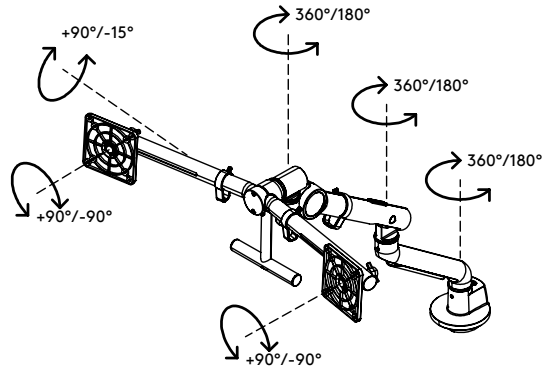

48.640

Viewgo pro monitor arm - Schreibtisch 640

Die ideale Lösung für einen ergonomischen Arbeitsplatz mit 2 Monitoren. Steigern Sie die Produktivität und das Wohlbefinden Ihrer Mitarbeiter, während Sie gleichzeitig wertvollen Platz auf dem Schreibtisch freimachen und eine saubere Arbeitsumgebung fördern. Viewgo Pro erfüllt alle ergonomischen Standards, hat ein schönes Design und ist zudem preislich attraktiv. Er ist einfach zu installieren und passt dank seiner oben angebrachten Klemme auf fast alle Schreibtische.

- Dynamische Höhenverstellung um 300 mm (11,8")
- Tiefen- und Höhenverstellung über einen Handgriff
- Unabhängige Tiefenverstellung
- Ausgestattet mit einer einstellbaren Zugfeder mit lebenslanger Garantie
- Versehen mit Kabelclips für saubere Führung der Kabel
- Hauptkomponenten aus Aluminium
- VESA-Schnellverschluss als Standard
- Kompatibel mit VESA MIS-D 75 x 75/100 x 100 mm
- Monitore: neigbar +90°/-15°, schwenkbar +90°/-90°, drehbar +90°/-90°
- Arm: 360° schwenkbar
- Schwenkarretierung des Arms auf +90°/-90° eingestellt (abschaltbar)
- Gewichtsbereich min. 0,5 kg - max. 4 kg pro Monitor
- Ausgestattet mit Tischklemmhalterung (Top Access Clamp) und Tischauslasshalterung
- Geeignet für Tischplattenstärken von 14 bis 40 mm (Klemme) oder 60 mm (Tülle)
- Maximale Monitorgröße: Breite 620 mm - Höhe 1000 mm
- Stabile, kratzfreie Befestigung auf jeder Oberfläche dank rutschhemmender Gummibeschichtung
- Einfache Installation mit dem mitgelieferten Werkzeug
- Unterstützt Monitore im Hoch- und Querformat
- Exakte horizontale Ausrichtung dank einzigartigem Mechanismus in der Crossbar (Querstange)
- Der Federspannungsmesser gewährleistet eine einfache Einrichtung des Monitors

viewgo

Viewgo pro monitor arm - Schreibtisch 640

2023/08/08

48.640

 775 x 395 x 140mm

 1 pcs

 weiß

 6,35 kg