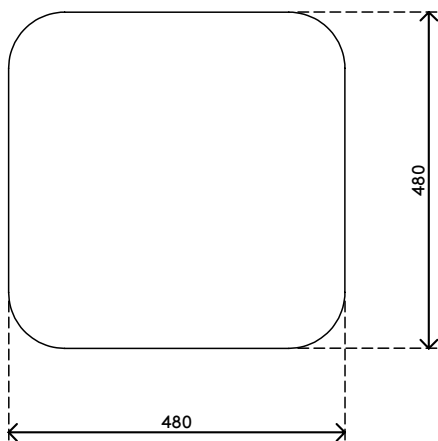

addit

15 kg

Bento® Laptop-Tisch verstellbar 453

2023/04/17

45.453

640x575x172mm

1 pcs

schwarz

14,60kg

805410454531

www.dataflex-int.com