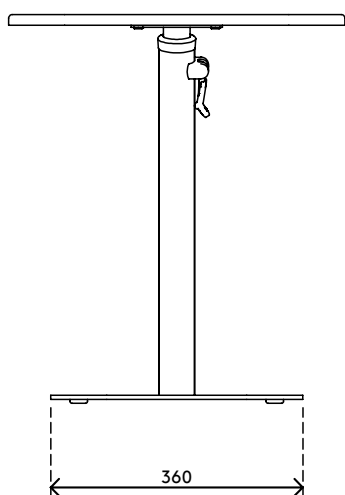

addit

15 kg

Bento® Laptop-Tisch verstellbar 453

2023/04/17

45.453

640x575x172mm

1 pcs

schwarz

14,60kg

805410454531

www.dataflex-int.com