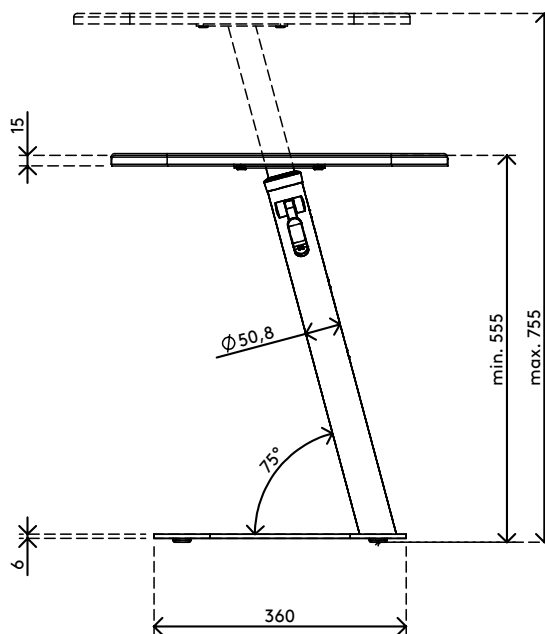

addit

15 kg

Bento® Laptop-Tisch verstellbar 453

2023/04/17

45.453

640x575x172mm

1 pcs

schwarz

14,60kg

805410454531

www.dataflex-int.com