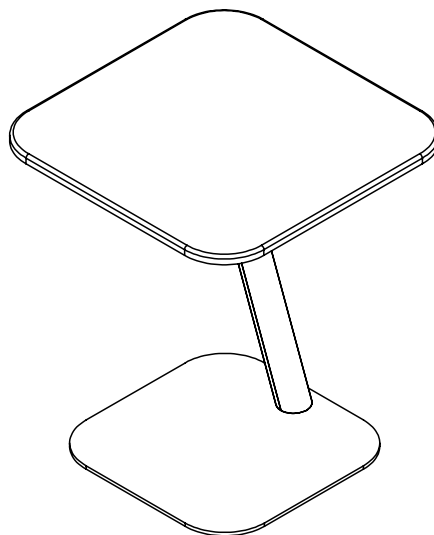

## Bento® Laptop-Tisch verstellbar 453

Der Bento-Laptoptisch wurde für aktivitätsorientierte Arbeitsumgebungen entwickelt, kann aber fast überall eingesetzt werden und sieht dazu auch gut aus. Er verfügt über einen sicheren, intuitiven Höhenverstellmechanismus und ist für weiche Sitzmöbel und (Arbeits-)Stühle geeignet. Die Kombination aus einem flachen, stabilen Fuß und einer abgewinkelten Stange bietet erstklassige Stabilität, leichte Mobilität auf harten Böden und Teppichen und gibt Ihnen mehr Beinfreiheit und Reichweite. Mit seiner kleinen Statur und großen Persönlichkeit ist der Bento Laptoptisch eine perfekte Ergänzung für jeden Arbeitsplatz.

- Großartiges Design passt zu jedem Interieur
- Schaffen Sie überall Arbeitsplätze mit Touch-Down-Funktion
- Perfekt für aktivitätsorientierte Arbeitsumgebungen
- Sicherer Höhenverstellmechanismus mit eingebautem Soft-Drop
- Höhenverstellbar von 555 bis 755 mm
- Geeignet für harte Böden und Teppiche
- Max. Gewichtskapazität von 15 kg (33 lb)
- Abmessungen (B x T x H): 480 x 480 x 555 - 755 mm (19 x 19 x 21,65 - 29,5")

# addit

15 kg

**Bento® Laptop-Tisch verstellbar 453**

2023/04/17

# 45.453

 640x575x172mm

 1 pcs

 schwarz

 14,60kg

 805410454531

[www.dataflex-int.com](http://www.dataflex-int.com)