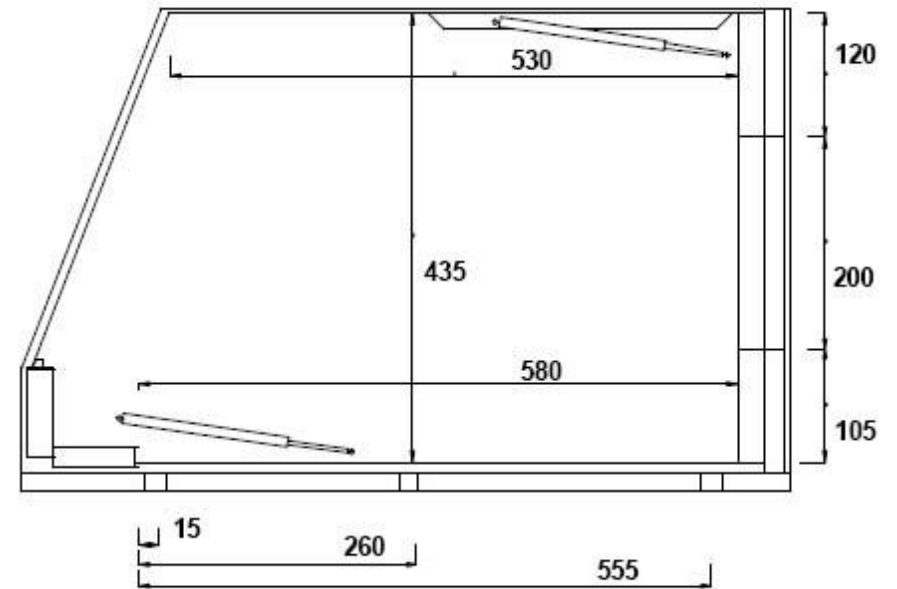

K&H ERGONOMICS

K&H ERGONOMICS HANDELSGES. M. B. H. | A-1020 Wien, Schüttelstraße 29
T +43(0)1/7201617 | F +43(0)1/7297392 | E kh@ergonomics.at | www.ergonomics.at
www.netzwerkshop.at

398-12127

All dimensions in mm - Dimensions en mm - Abmessungen in mm - Alle afmetingen in mm