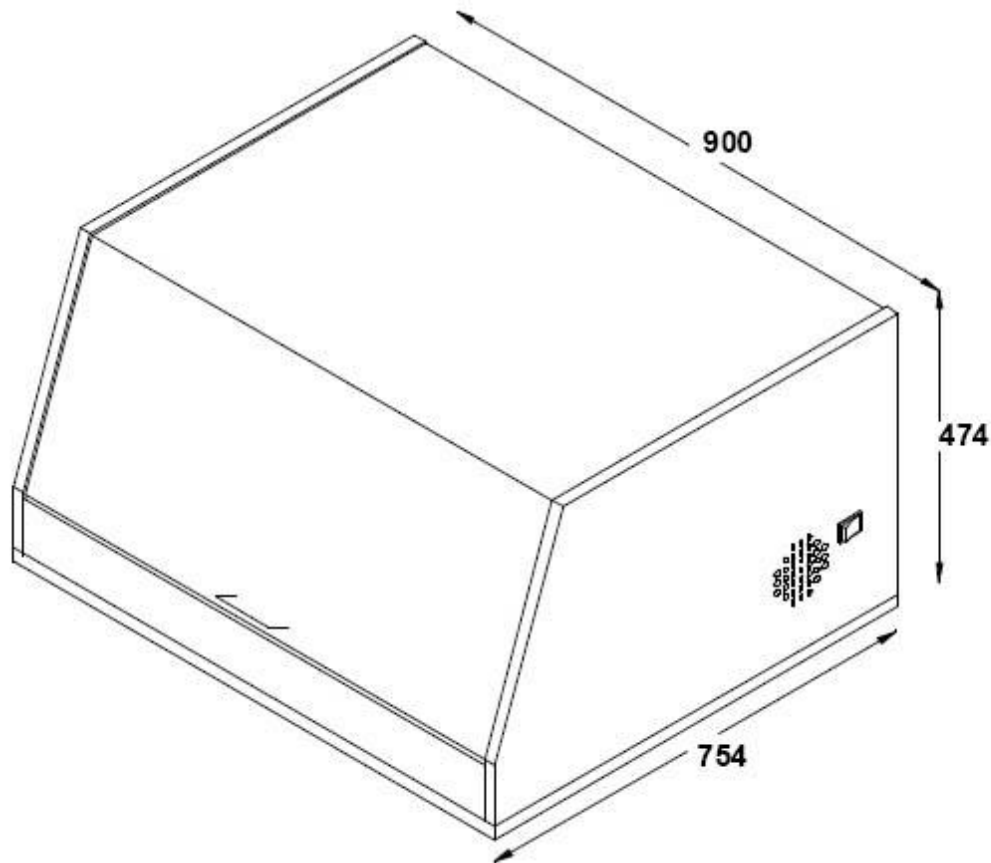

K&H ERGONOMICS

K&H ERGONOMICS HANDELSGES. M. B. H. | A-1020 Wien, Schüttelstraße 29
T +43(0)1/7201617 | F +43(0)1/7297392 | E kh@ergonomics.at | www.ergonomics.at
www.netzwerkshop.at

398-12127

All dimensions in mm - Dimensions en mm - Abmessungen in mm - Alle afmetingen in mm