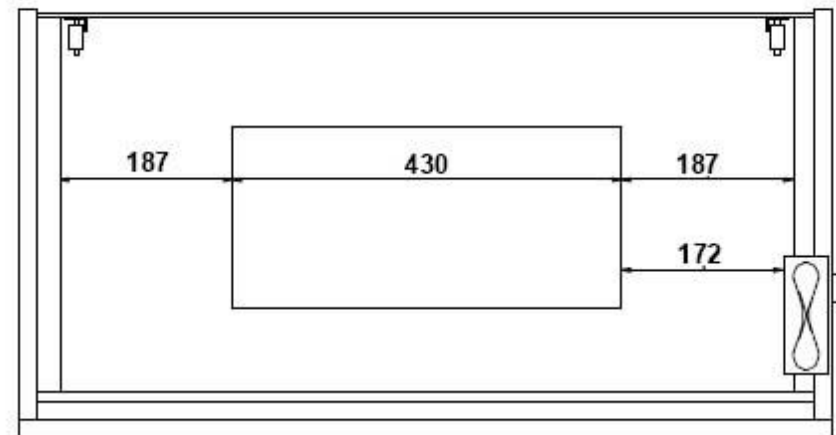

K&H ERGONOMICS

K&H ERGONOMICS HANDELSGES. M. B. H. | A-1020 Wien, Schüttelstraße 29
T +43(0)1/7201617 | F +43(0)1/7297392 | E kh@ergonomics.at | www.ergonomics.at
www.netzwerkshop.at

398-12127

All dimensions in mm - Dimensions en mm - Abmessungen in mm - Alle afmetingen in mm