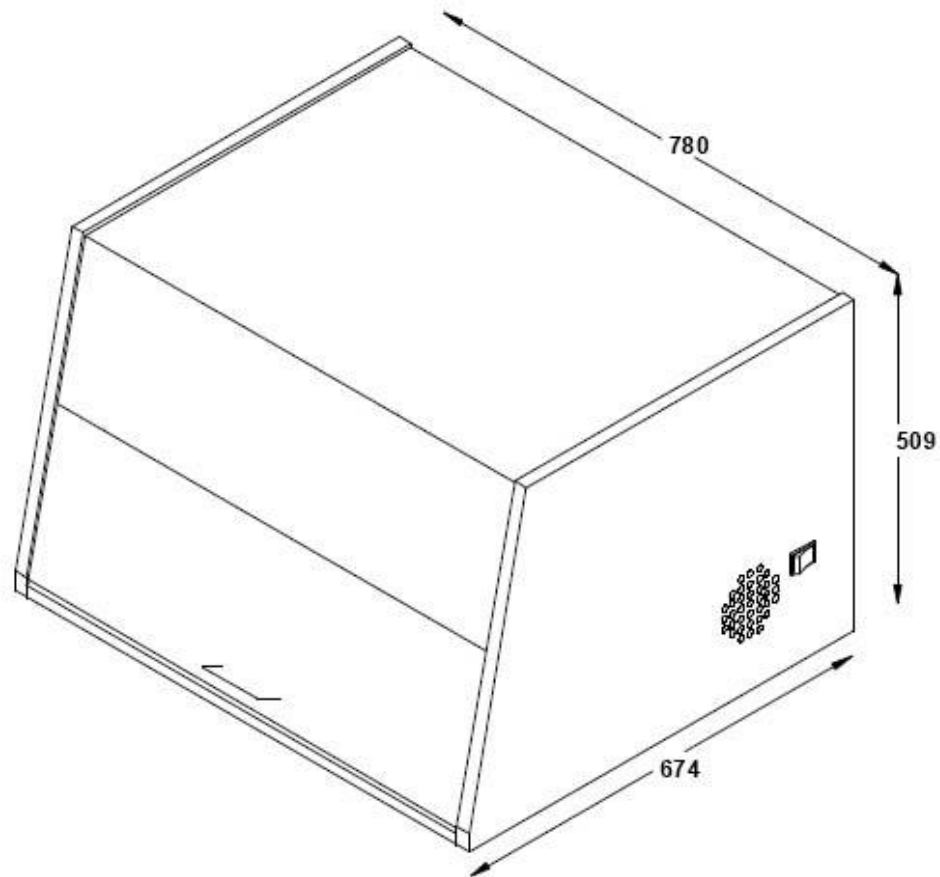

K&H ERGONOMICS

K&H ERGONOMICS HANDELSGES. M. B. H. | A-1020 Wien, Schüttelstraße 29
T +43(0)1/7201617 | F +43(0)1/7297392 | E kh@ergonomics.at | www.ergonomics.at

www.netzwerkshop.at

398-12124

All dimensions in mm - Dimensions en mm - Abmessungen in mm - Alle afmetingen in mm