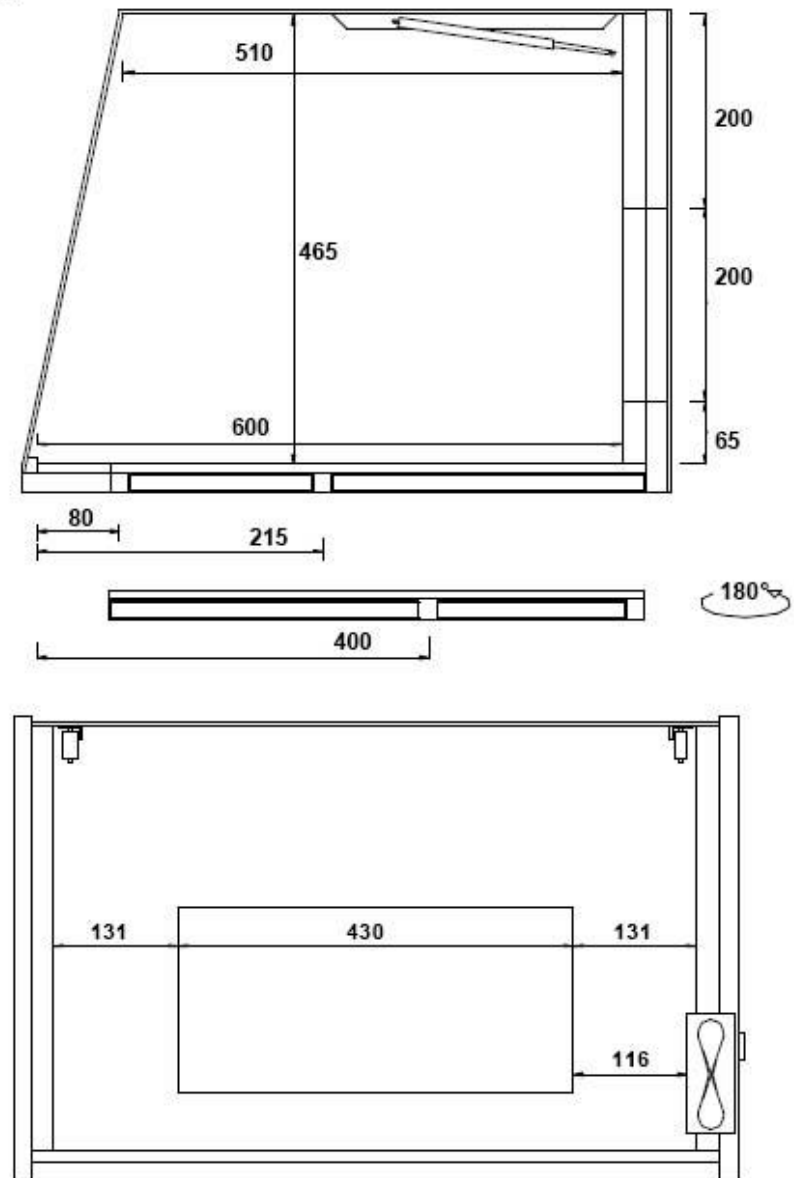

K&H ERGONOMICS

K&H ERGONOMICS HANDELSGES. M. B. H. | A-1020 Wien, Schüttelstraße 29
T +43(0)1/7201617 | F +43(0)1/7297392 | E kh@ergonomics.at | www.ergonomics.at

www.netzwerkshop.at

398-12124

All dimensions in mm - Dimensions en mm - Abmessungen in mm - Alle afmetingen in mm